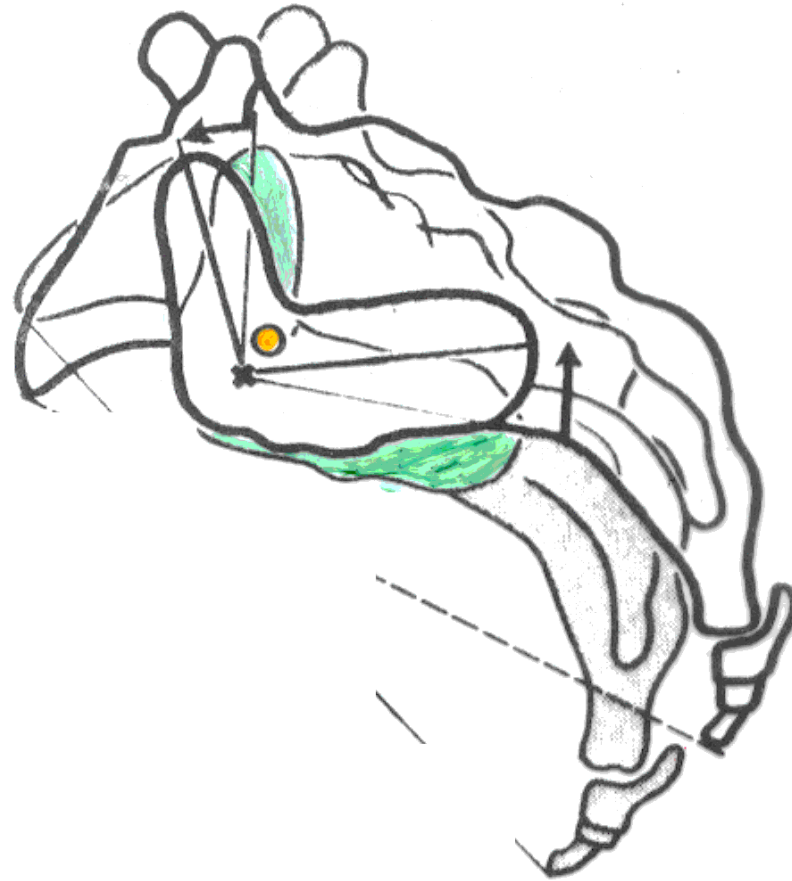

Sacrum

- Bewegelijkheid
- Flexie/extensie: 1-4°
- Lateroflexie: 0,8°
- Rotatie: 1,5°

Flexie/extensie: 1-4°

Lateroflexie: $0,8^\circ$

Rotatie: $1,5^\circ$

Nutatie

Nutatie

Contranutatie

Contranutatie

FARABEUF: lig. axiles

Bonnaire: articulaire

Weisel: as ventraal sacrum

BROOKE

15-8-2009

blz. 9.2

Bewegings-as blz. 10

- Bewegings-as bij het gaan:
diagonale-as

Nutatie rechts

Gang