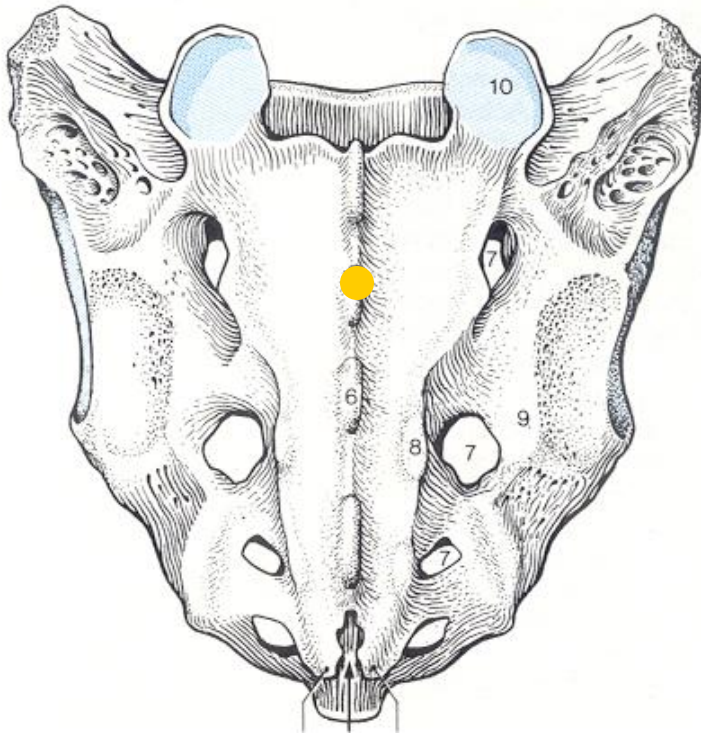

Sacrum

- Bewegelijkheid
- Flexie/extensie: 1-4°
- Lateroflexie: 0,8°
- Rotatie: 1,5°

Flexie/extensie: 1-4°

Lateroflexie: $0,8^\circ$

Rotatie: $1,5^\circ$

Nutatie

Nutatie

Contranutatie

Contranutatie

FARABEUF: lig. axiles

Bonnaire: articulaire

Weisel: as ventraal sacrum

BROOKE

15-8-2009

blz. 9.2

Bewegings-as blz. 10

- Bewegings-as bij het gaan:
diagonale-as

Nutatie rechts

Gang