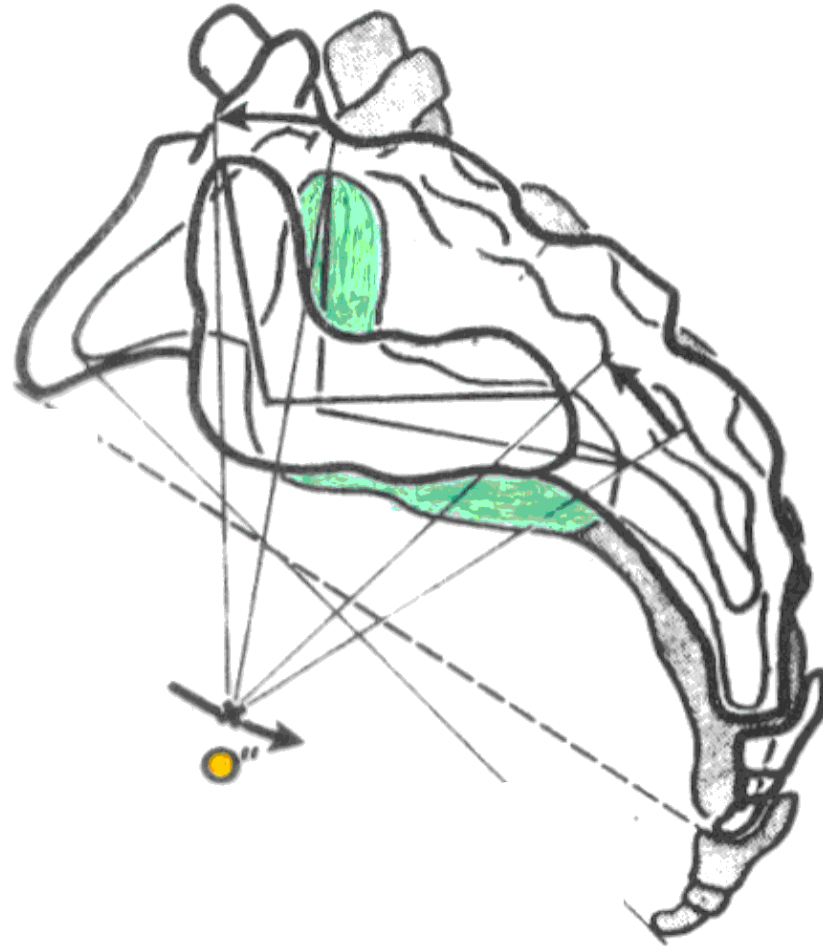

Sacrum

- Bewegelijkheid
- Flexie/extensie: 1-4°
- Lateroflexie: 0,8°
- Rotatie: 1,5°

Flexie/extensie: 1-4°

Lateroflexie: $0,8^\circ$

Rotatie: $1,5^\circ$

Nutatie

Nutatie

Contranutatie

Contranutatie

FARABEUF: lig. axiles

Bonnaire: articulaire

Weisel: as ventraal sacrum

BROOKE

15-8-2009

blz. 9.2

Bewegings-as blz. 10

- Bewegings-as bij het gaan:
diagonale-as

Nutatie rechts

Gang