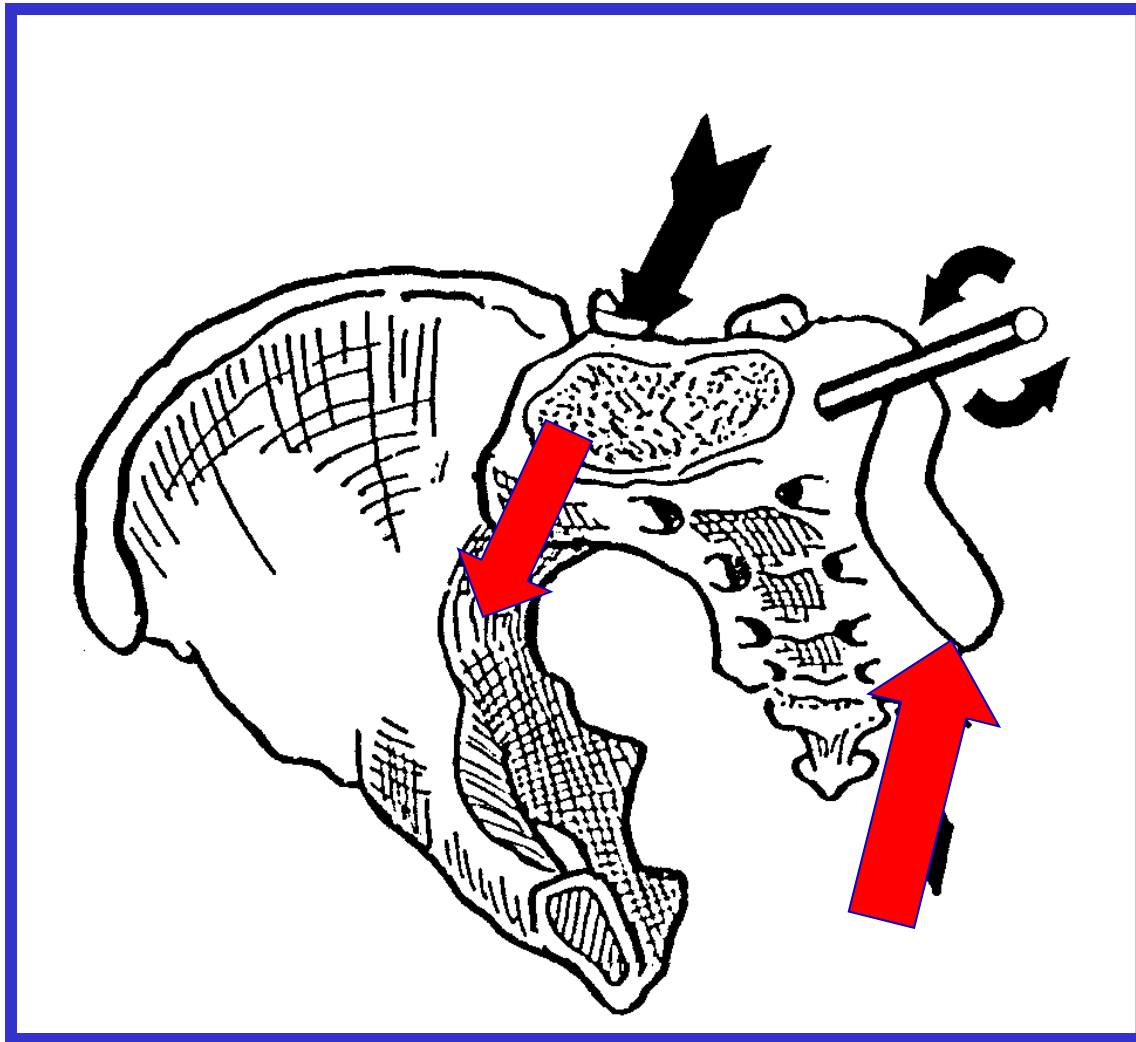

Sacrum

- Bewegelijkheid
- Flexie/extensie: 1-4°
- Lateroflexie: 0,8°
- Rotatie: 1,5°

Flexie/extensie: 1-4°

Lateroflexie: $0,8^\circ$

Rotatie: $1,5^\circ$

Nutatie

Nutatie

Contranutatie

Contranutatie

FARABEUF: lig. axiles

Bonnaire: articulaire

Weisel: as ventraal sacrum

BROOKE

15-8-2009

blz. 9.2

Bewegings-as blz. 10

- Bewegings-as bij het gaan:
diagonale-as

Nutatie rechts

Gang