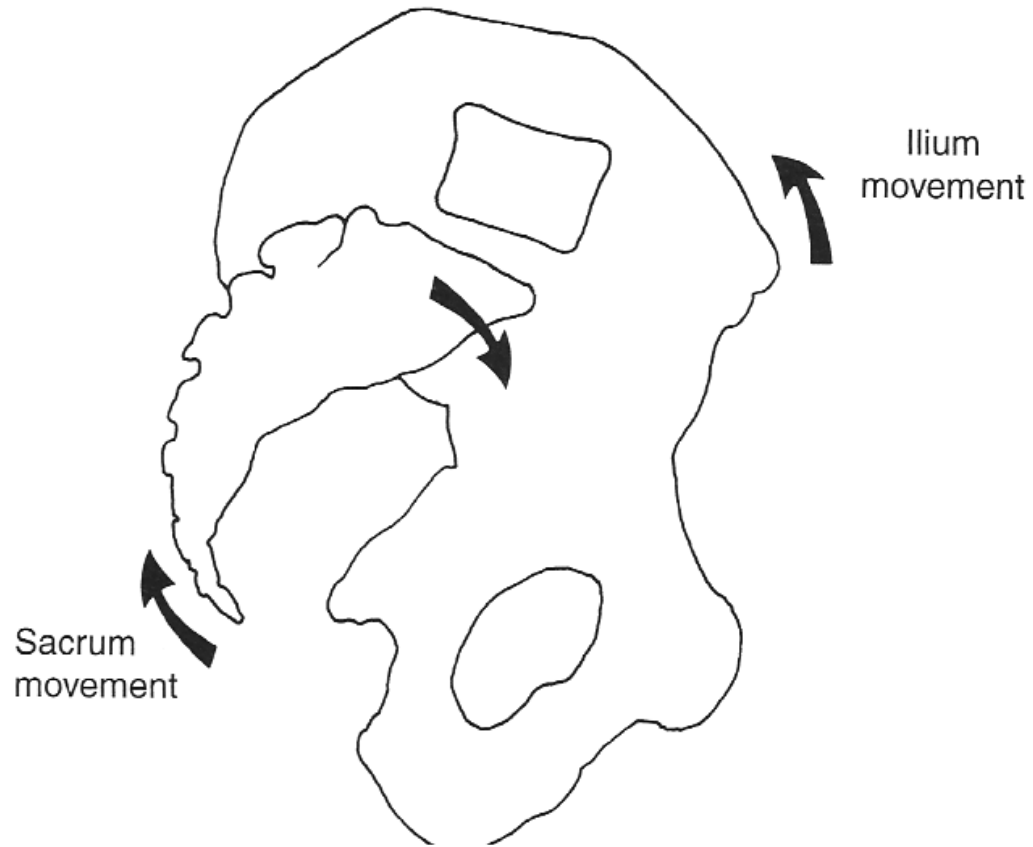

Sacrum

- Bewegelijkheid
- Flexie/extensie: 1-4°
- Lateroflexie: 0,8°
- Rotatie: 1,5°

Flexie/extensie: 1-4°

Lateroflexie: $0,8^\circ$

Rotatie: $1,5^\circ$

Nutatie

Nutatie

Contranutatie

Contranutatie

FARABEUF: lig. axiles

Bonnaire: articulaire

Weisel: as ventraal sacrum

BROOKE

15-8-2009

blz. 9.2

Bewegings-as blz. 10

- Bewegings-as bij het gaan:
diagonale-as

Nutatie rechts

Gang