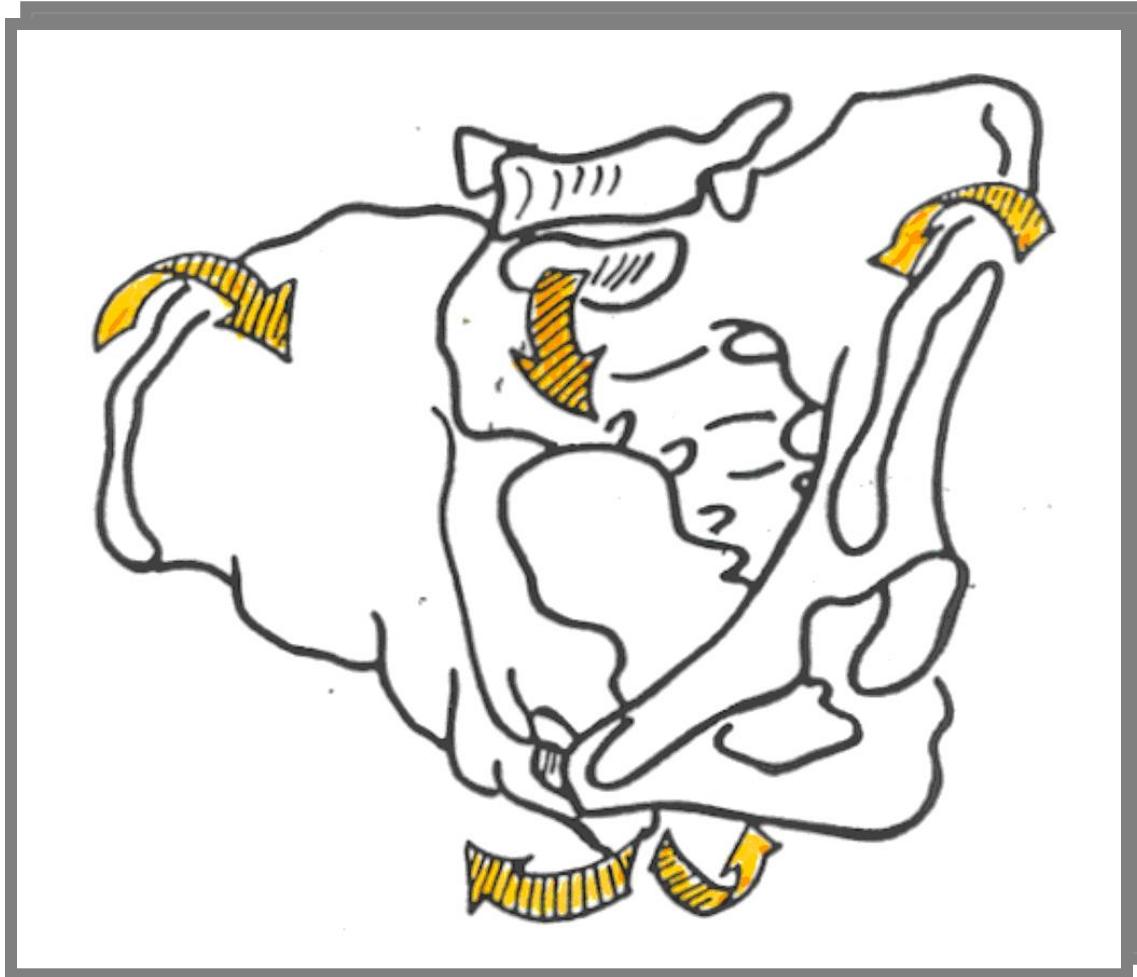

Sacrum

- Bewegelijkheid
- Flexie/extensie: 1-4°
- Lateroflexie: 0,8°
- Rotatie: 1,5°

Flexie/extensie: 1-4°

Lateroflexie: $0,8^\circ$

Rotatie: $1,5^\circ$

Nutatie

Nutatie

Contranutatie