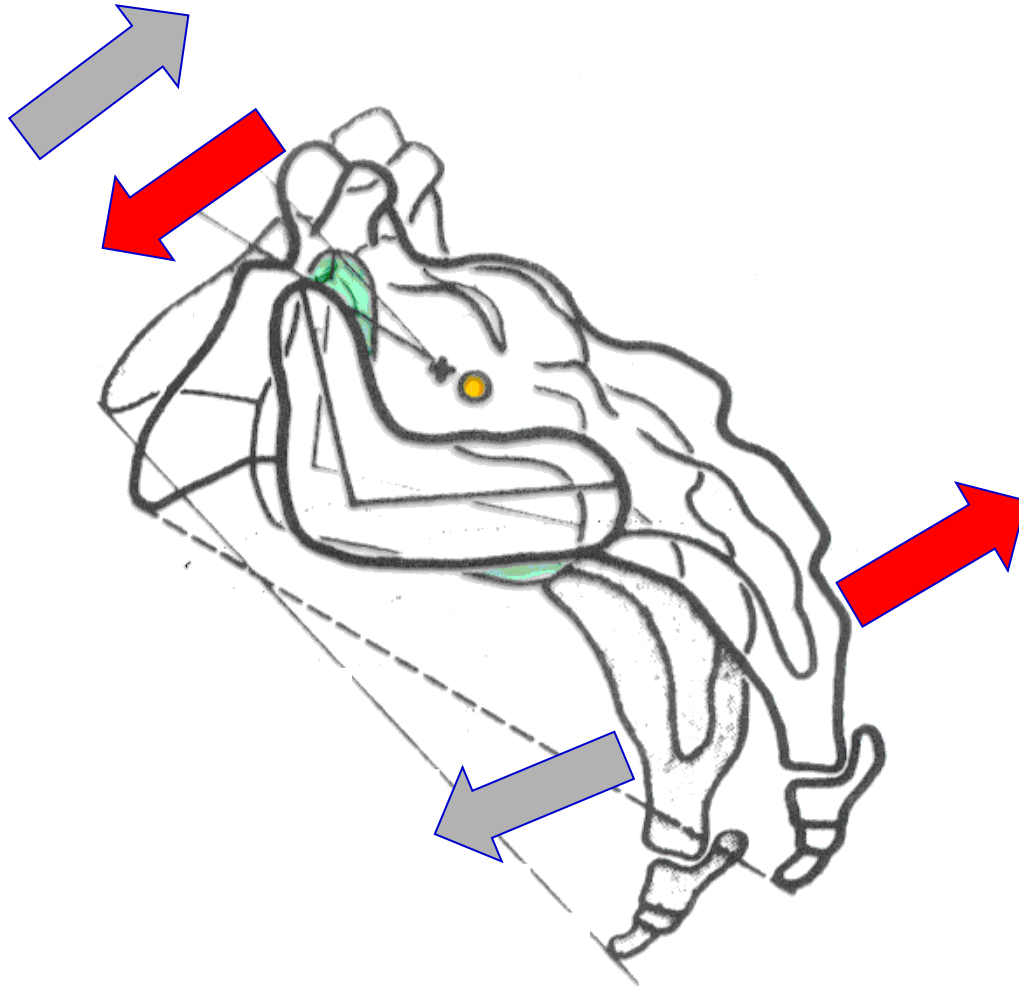

Sacrum

- Bewegelijkheid
- Flexie/extensie: 1-4°
- Lateroflexie: 0,8°
- Rotatie: 1,5°

Flexie/extensie: 1-4°

Lateroflexie: $0,8^\circ$

Rotatie: $1,5^\circ$

Nutatie

Nutatie

Contranutatie

- Bewegings-as bij het gaan:
diagonale-as

Nutatie rechts

Gang