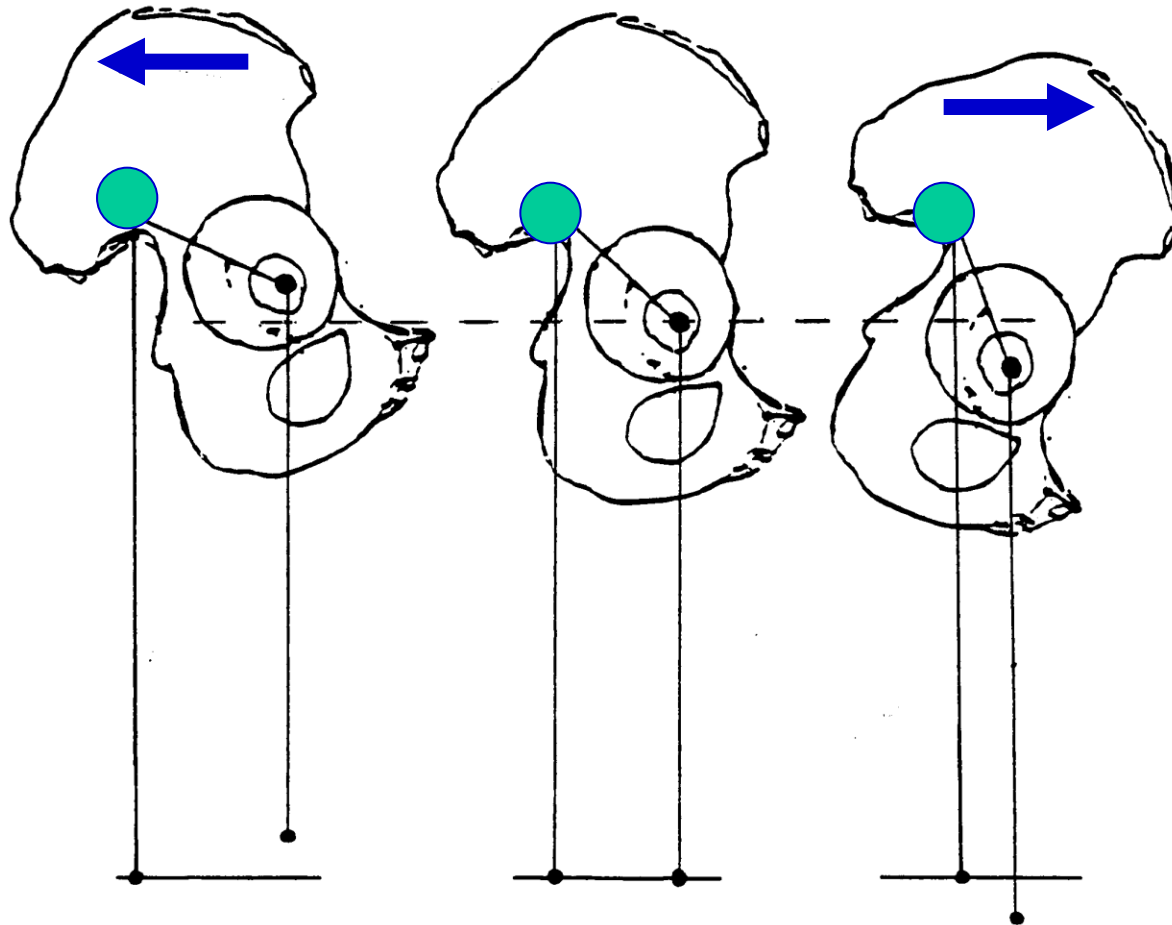

Sacrum

- Bewegelijkheid
- Flexie/extensie: 1-4°
- Lateroflexie: 0,8°
- Rotatie: 1,5°

Flexie/extensie: 1-4°

Lateroflexie: $0,8^\circ$

Rotatie: $1,5^\circ$

Nutatie

Nutatie

Contranutatie

Contranutatie

FARABEUF: lig. axiles

Bonnaire: articulaire

Weisel: as ventraal sacrum

BROOKE

15-8-2009

blz. 9.2

Bewegings-as blz. 10

- Bewegings-as bij het gaan:
diagonale-as

Nutatie rechts

Gang