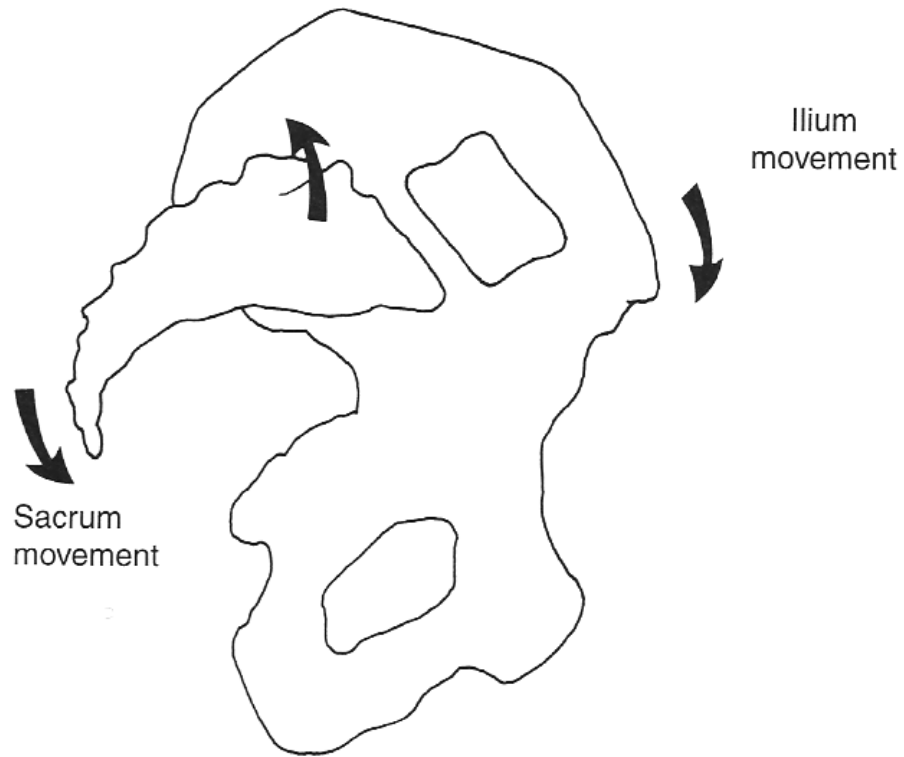

Sacrum

- Bewegelijkheid
- Flexie/extensie: 1-4°
- Lateroflexie: 0,8°
- Rotatie: 1,5°

Flexie/extensie: 1-4°

Lateroflexie: $0,8^\circ$

Rotatie: $1,5^\circ$

Nutatie

Nutatie

Contranutatie

Contranutatie

FARABEUF: lig. axiles

Bonnaire: articulaire

Weisel: as ventraal sacrum

BROOKE

15-8-2009

blz. 9.2

Bewegings-as blz. 10

- Bewegings-as bij het gaan:
diagonale-as

Nutatie rechts

Gang