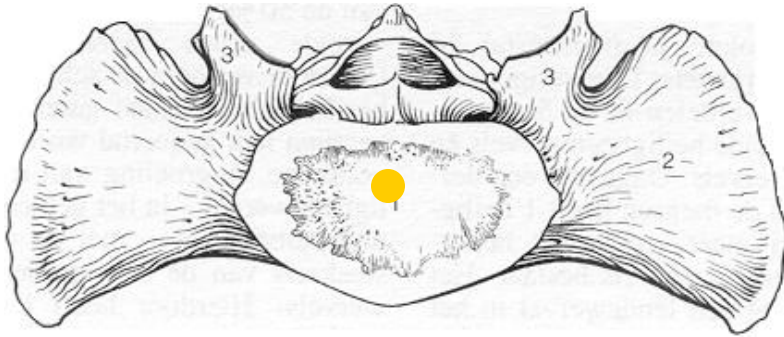

Sacrum

- Bewegelijkheid
- Flexie/extensie: 1-4°
- Lateroflexie: 0,8°
- Rotatie: 1,5°

Flexie/extensie: 1-4°

Lateroflexie: $0,8^\circ$

Rotatie: $1,5^\circ$

Nutatie

Nutatie

Contranutatie

Contranutatie

FARABEUF: lig. axiles

Bonnaire: articulaire

Weisel: as ventraal sacrum

BROOKE

15-8-2009

blz. 9.2

Bewegings-as blz. 10