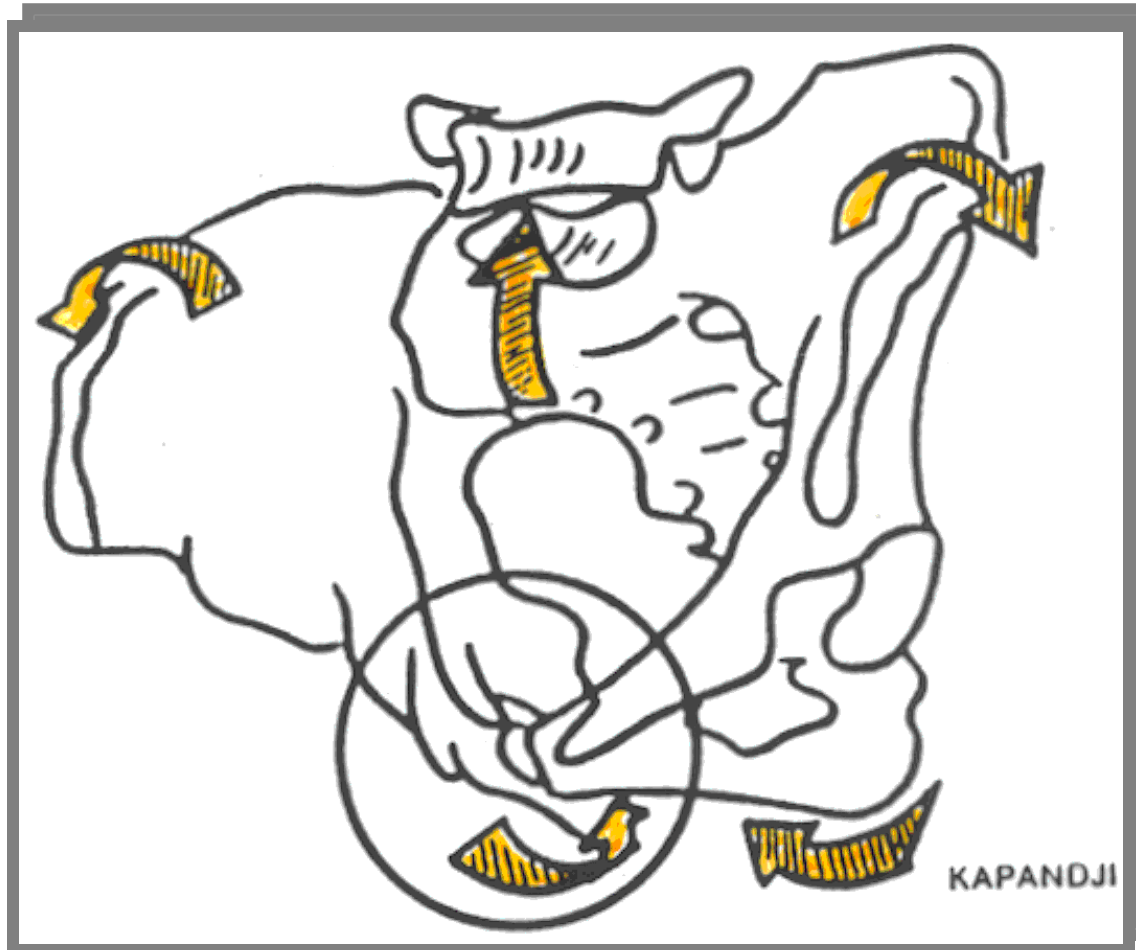

Sacrum

- Bewegelijkheid
- Flexie/extensie: 1-4°
- Lateroflexie: 0,8°
- Rotatie: 1,5°

Flexie/extensie: 1-4°

Lateroflexie: $0,8^\circ$

Rotatie: $1,5^\circ$

Nutatie

Nutatie

Contranutatie