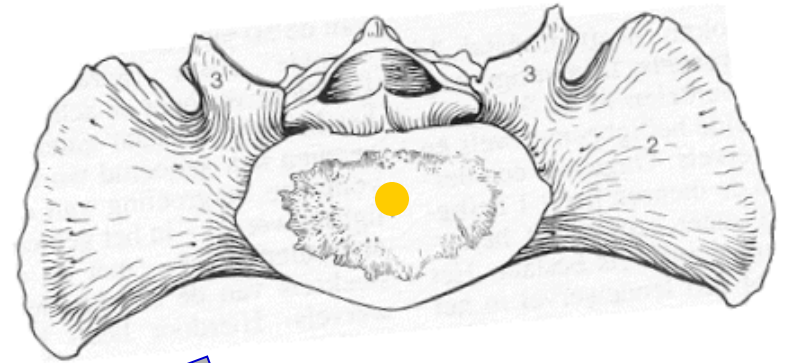

Sacrum

- Bewegelijkheid
- Flexie/extensie: 1-4°
- Lateroflexie: 0,8°
- Rotatie: 1,5°

Flexie/extensie: 1-4°

Lateroflexie: $0,8^\circ$

Rotatie: $1,5^\circ$

Nutatie

Nutatie

Contranutatie

Contranutatie

FARABEUF: lig. axiles

Bonnaire: articulaire

Weisel: as ventraal sacrum

BROOKE

15-8-2009

blz. 9.2

Bewegings-as blz. 10