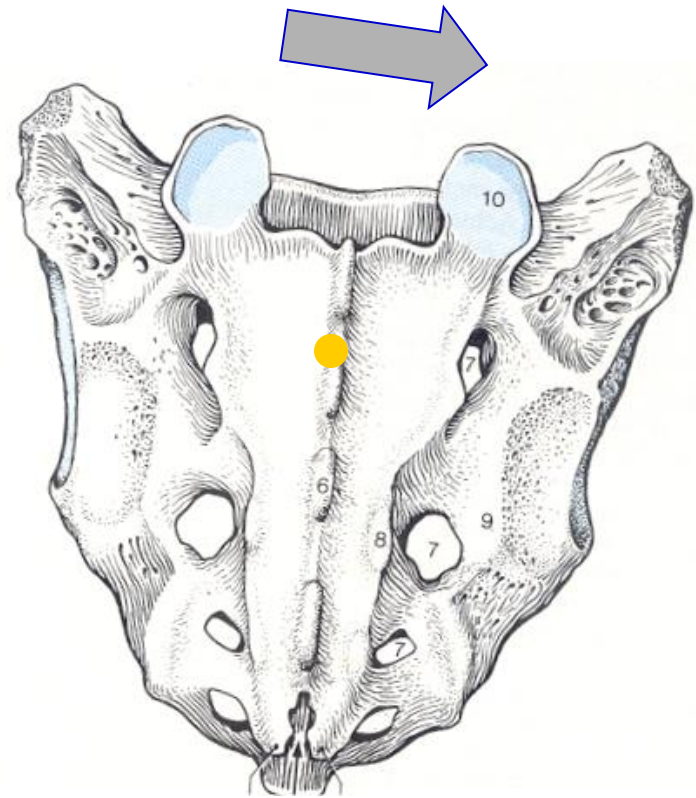

Sacrum

- Bewegelijkheid
- Flexie/extensie: 1-4°
- Lateroflexie: 0,8°
- Rotatie: 1,5°

Flexie/extensie: 1-4°

Lateroflexie: $0,8^\circ$

Rotatie: $1,5^\circ$

Nutatie

Nutatie

Contranutatie

Contranutatie

FARABEUF: lig. axiles

Bonnaire: articulaire

Weisel: as ventraal sacrum

BROOKE

15-8-2009

blz. 9.2

Bewegings-as blz. 10

- Bewegings-as bij het gaan:
diagonale-as

Nutatie rechts

Gang